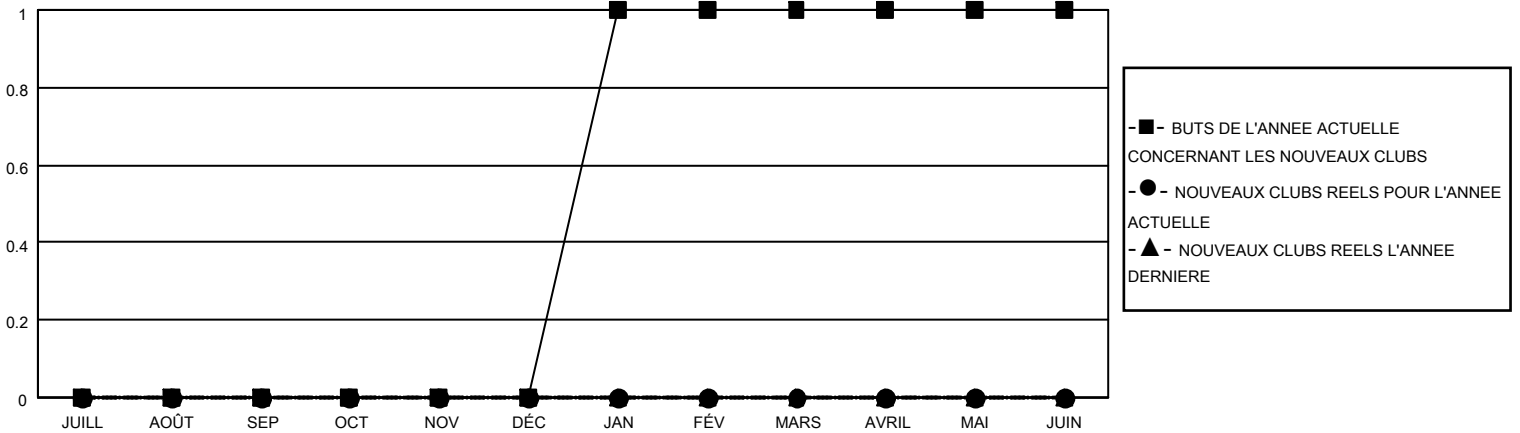

MONTHLY MEMBERSHIP PROGRESS REPORT

LIEU FRENCH GUIANA

District 63

Results as of: 3/31/2022

Clubs			
RESULTATS POUR 2021-2022			
TRIMESTRE	BUT CONCERNANT LES NOUVEAUX CLUBS	NOUVEAUX CLUBS	CLUBS ANNULÉS
JUILL/AOÛT/SEP	0	0	1
OCT/NOV/DÉC	0	0	0
JAN/FÉV/MARS	1	0	0
AVRIL/MAI/JUIN	0	0	0

Membres			
RESULTATS POUR 2021-2022			
TRIMESTRE	OBJECTIF DE CROISSANCE NETTE DE L'EFFECTIF	CROISSANCE ACTUELLE DE L'EFFECTIF	TOTAL DES MEMBRES RADIES (y compris les transferts)
JUILL/AOÛT/SEP	2	1	10
OCT/NOV/DÉC	4	9	11
JAN/FÉV/MARS	5	8	6
AVRIL/MAI/JUIN	7	0	0

BUTS ET NOUVEAUX CLUBS REELS - CUMULATIF