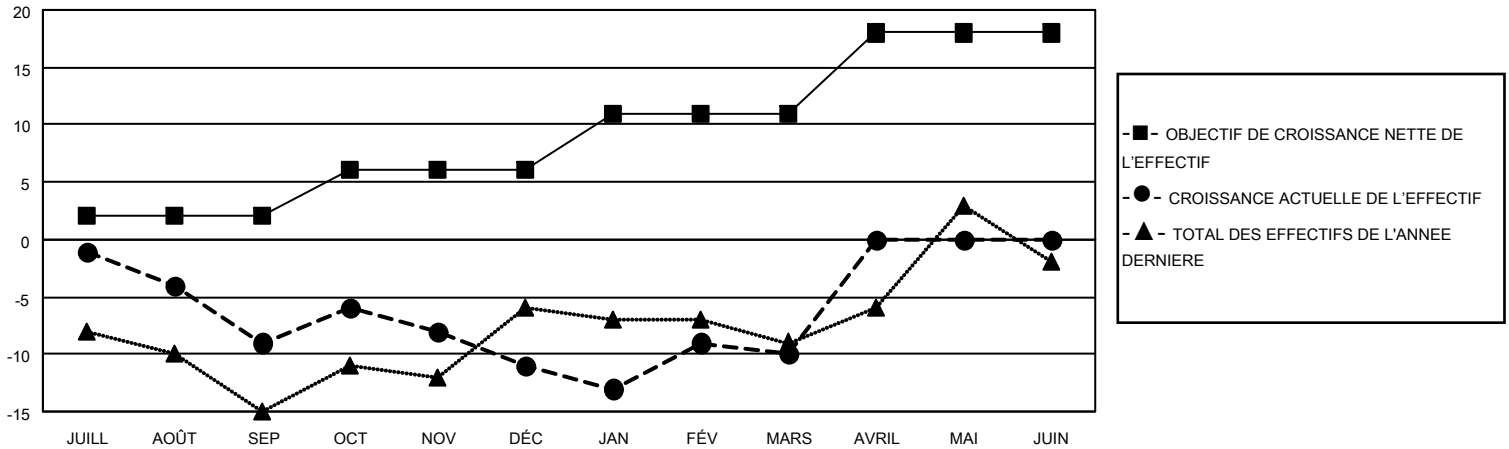

BUTS ET MEMBRES REELS - CUMULATIF

CLUBS RADIES: 1

8 CLUBS OF 36 ONT AJOUTE 1 OU PLUSIEURS NOUVEAUX MEMBRES

DISTRIBUTION PAR SEXE

HOMME	285 (45.02%)
FEMME	348 (54.98%)
NON BINARY	0 (0.00%)
PREFER NOT TO ANSWER	0 (0.00%)

MEMBRES RADIES

[CLIQUEZ ICI POUR LES INFORMATIONS CUMULATIVES SUR LES EFFECTIFS](#)

NOMBRE TOTAL DE MEMBRES D'UNITÉS FAMILIALES	16
MEMBRES DE FAMILLE QUI RÈGLENT LA MOITIÉ DES COTISATIONS	8

DECEDE	7
CLUB ANNULE	0
AUTRE	20
TOTAL	27